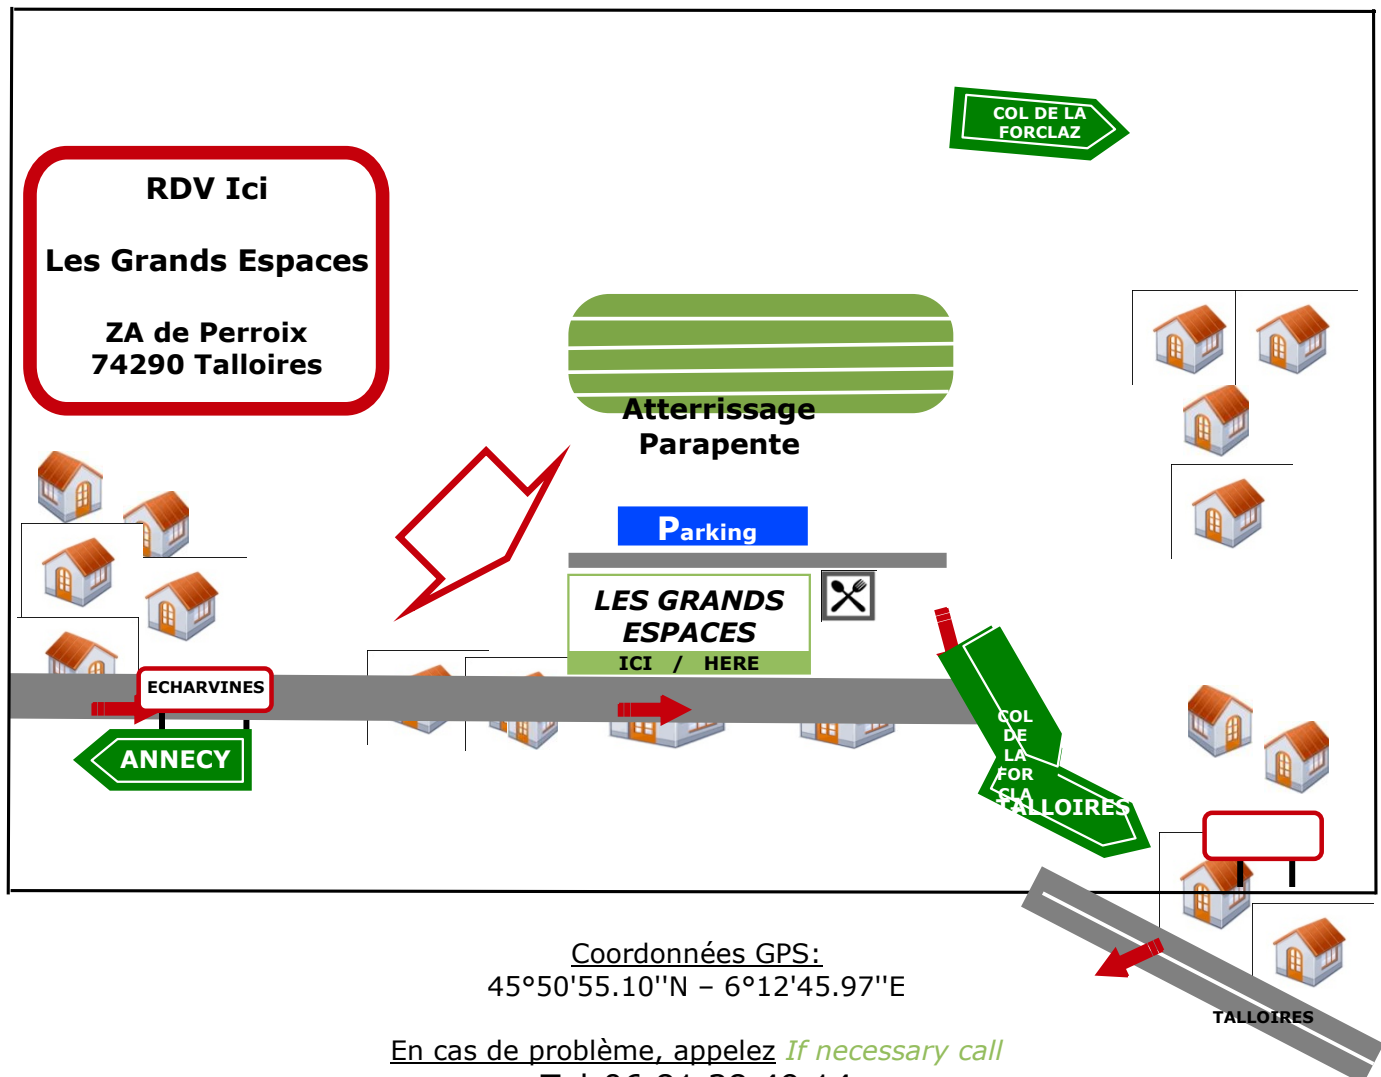

### Plan d'accès Access

Depuis Doussard: Prendre la direction Talloires D909a.

Traverser Talloires et continuer en direction d'Anney  
Ensuite, suivre le plan ci-dessous.

*From Doussard: Take the direction of Talloires on the D909a.*

*Go through Talloires and continue to Anney. Then, follow the map below.*

Depuis Anney: Prendre la direction d'Anney le Vieux - Talloires D 909

Traverser Veyrier-du-Lac D909a, Menthon-St-Bernard et Echarvines.  
Ensuite, suivre le plan ci-dessous.

*From Anney: Take the direction of Anney le Vieux - Talloires D909, go through Veyrier-du-Lac Menthon-St-Bernard, Echarvines. Then, follow the map below.*

En cas de problème, appelez *If necessary call*  
Tel:06.81.38.49.14